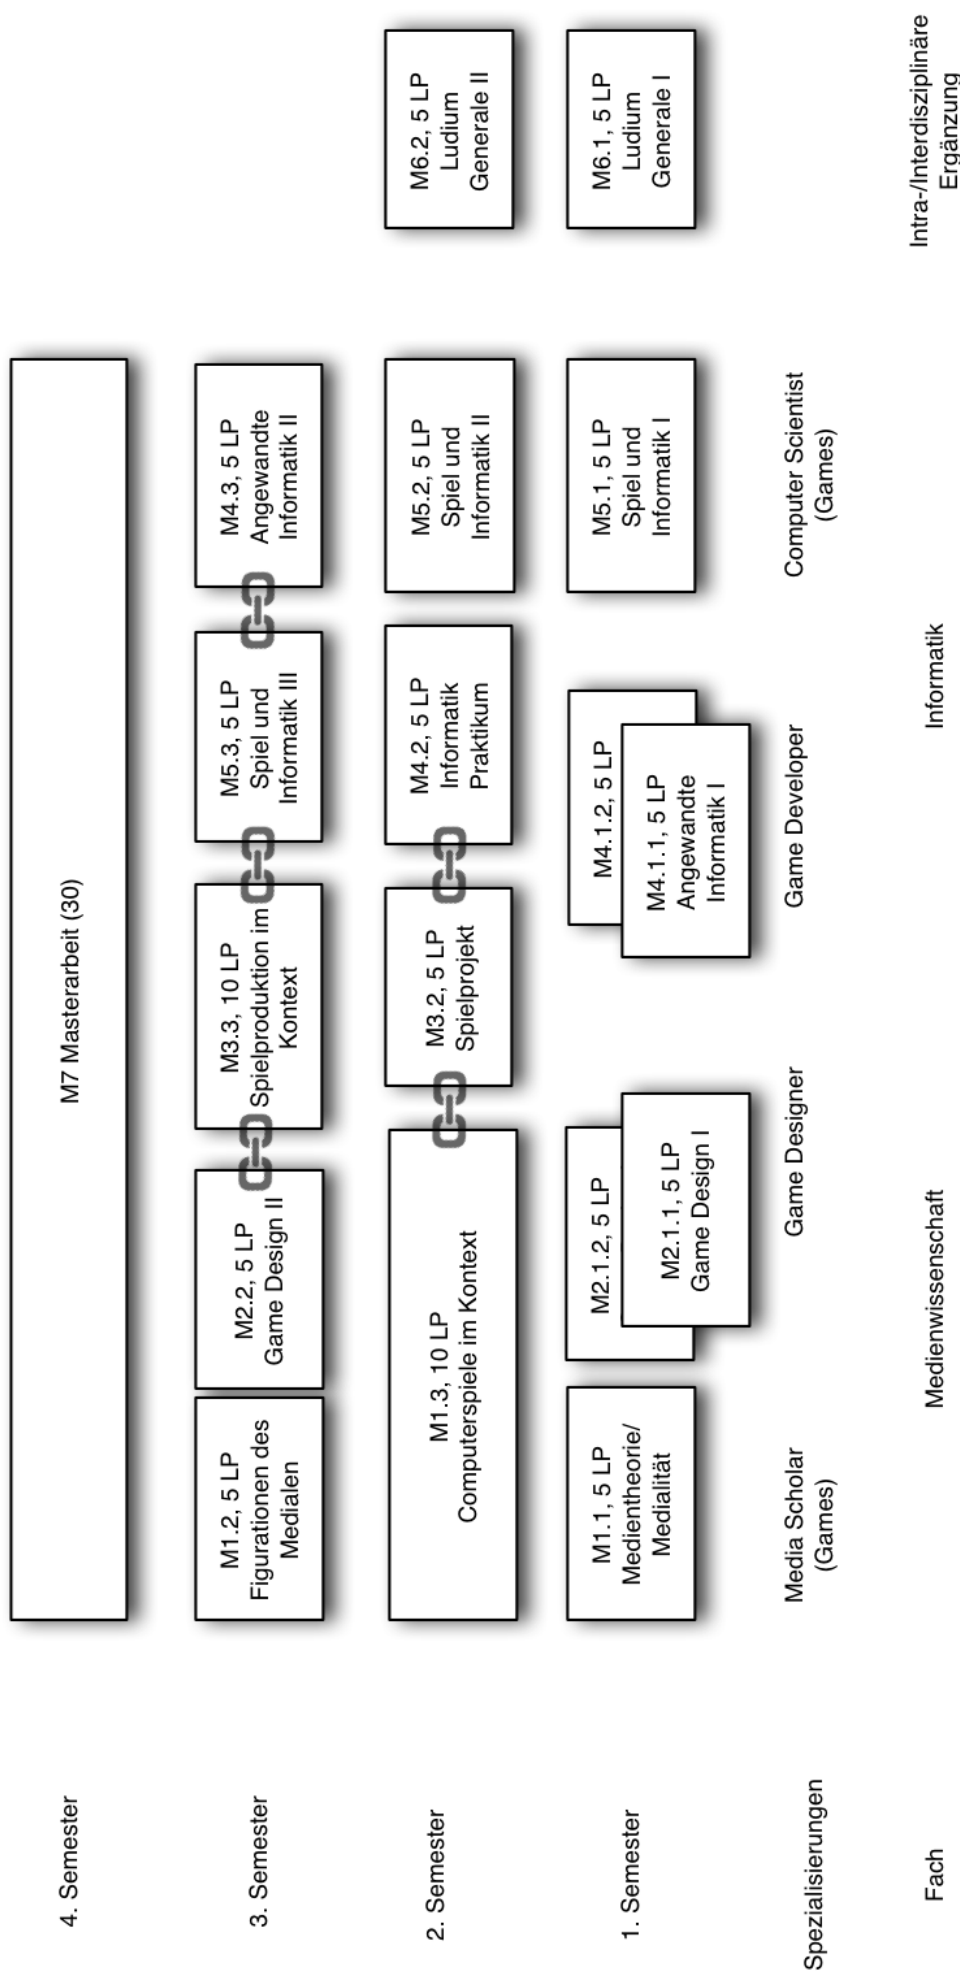

Master Computerspielwissenschaften

Musterstudienplan

 Thematisch verbundene Module